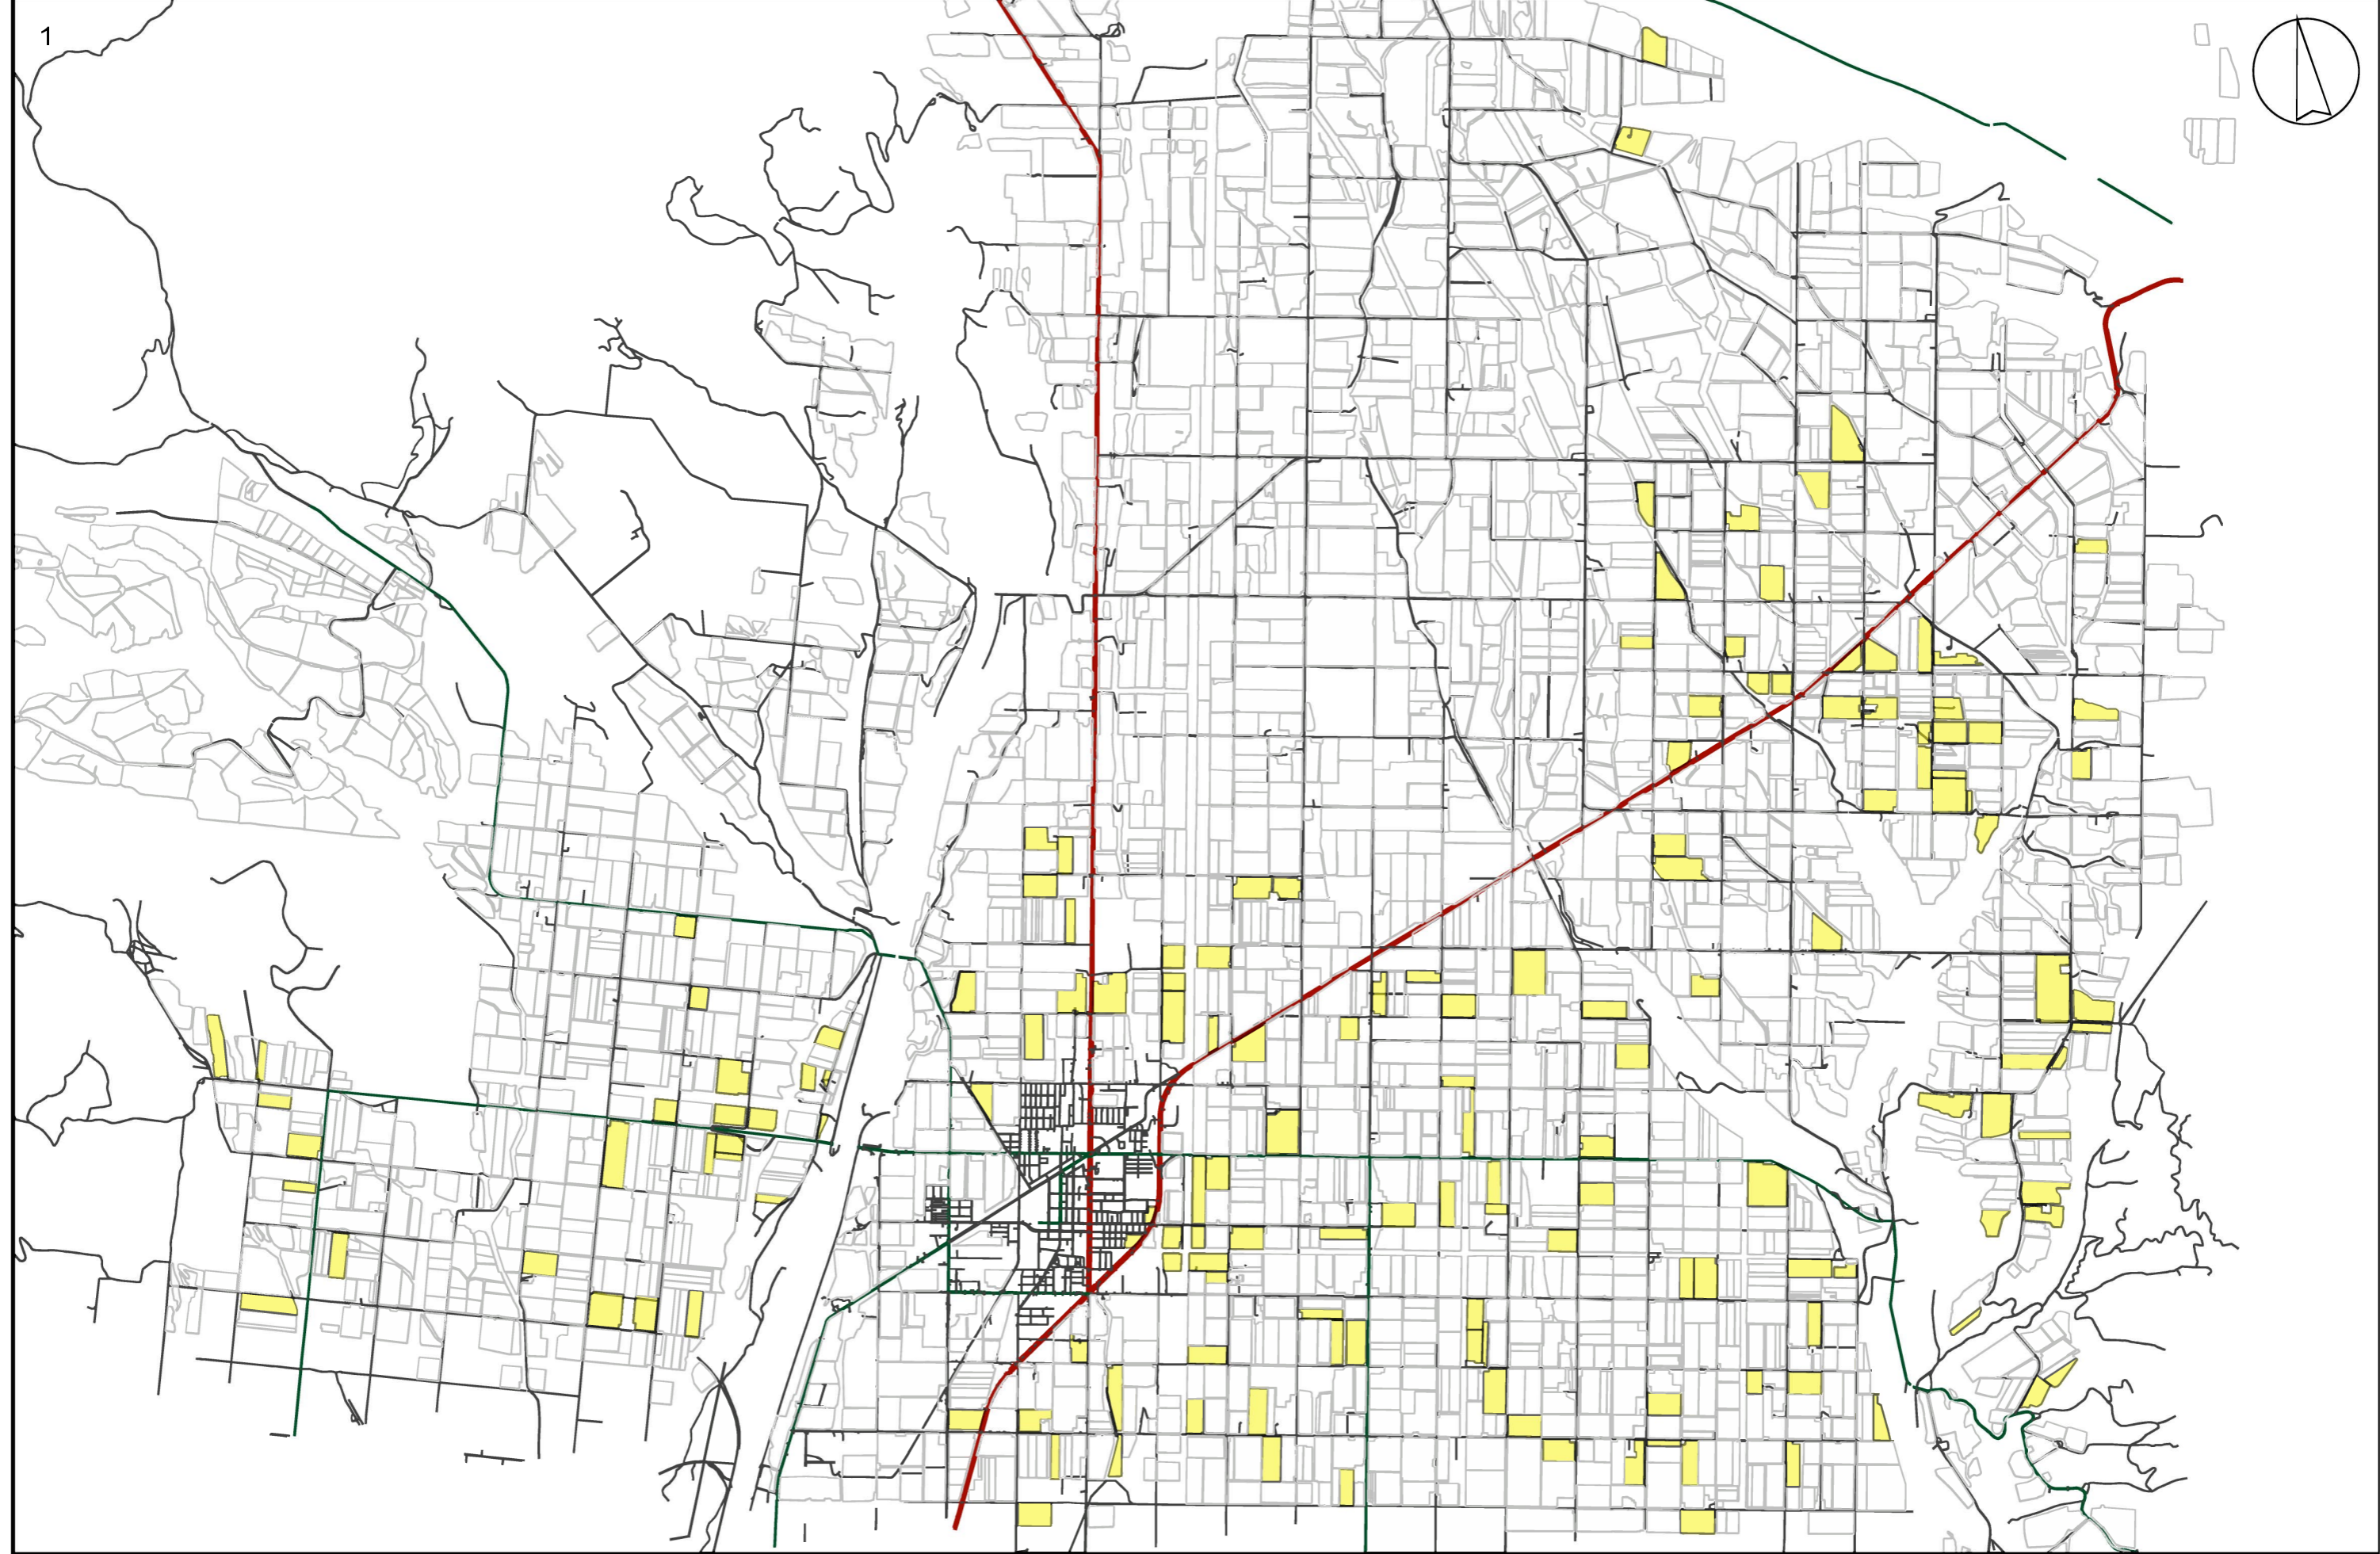

グループ番号	32	名称	小麦生産者様	住所		備考	
--------	----	----	--------	----	--	----	--

0m 1km 2km 3km [縮尺:1/47700]

位置(-75874.19 , -82000.752)

グループ番号	32	名称	小麦生産者様	住所		備考	
--------	----	----	--------	----	--	----	--

0m 1km 2km 3km [縮尺:1/47700]

位置(-75874.19 , -82000.752)