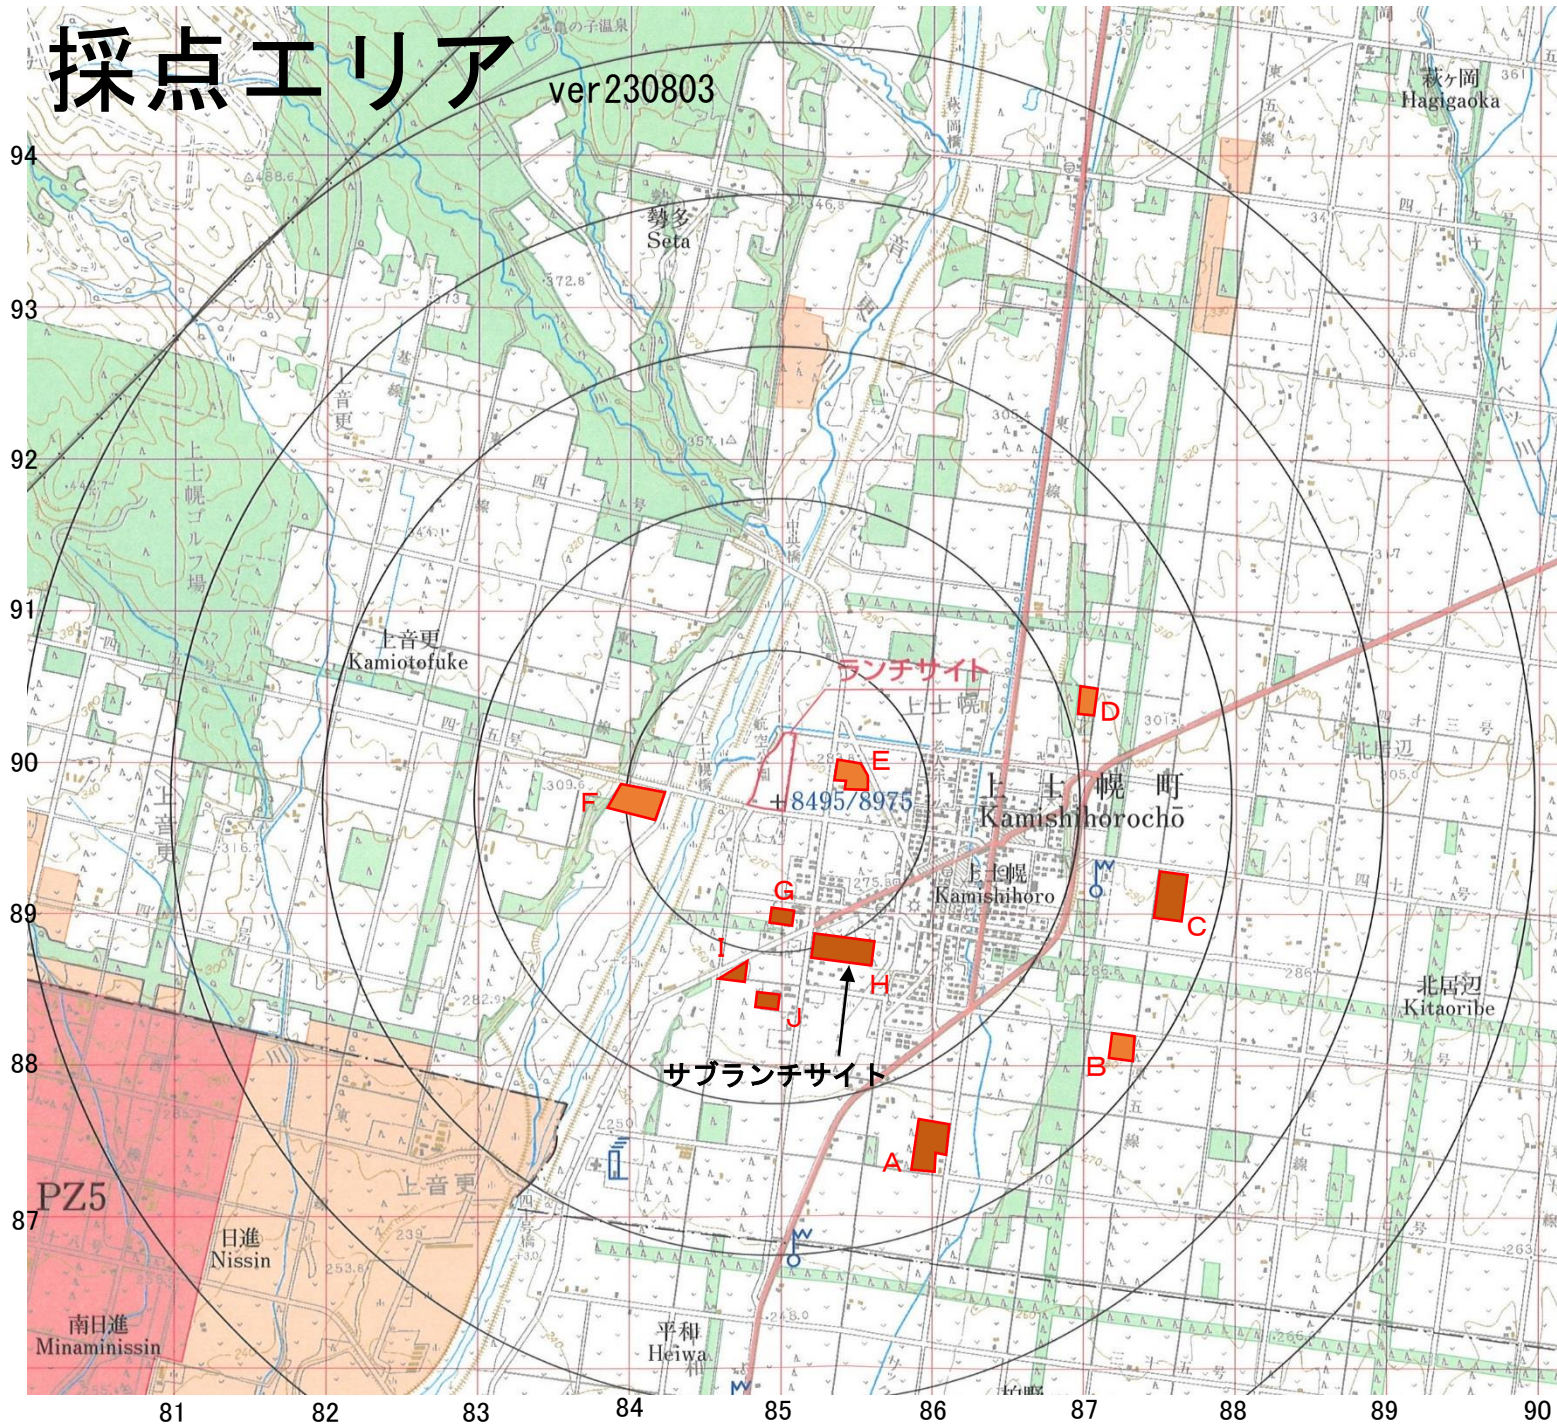

採点エリア

ver230803

- | | | |
|---|----------------|-----------|
| A | 小麦畑 | 8598/8747 |
| B | 小麦畑 | 8723/8812 |
| C | 小麦畑 | 8760/8910 |
| D | 小麦畑 | 8701/9040 |
| E | 小麦畑 | 8544/8990 |
| F | 小麦畑 | 8408/8975 |
| G | 上士幌小学校グラウンド | 8500/8895 |
| H | 旧苗畑 | 8539/8874 |
| I | 基線付近 39号(那須さん) | 8464/8858 |
| J | 上士幌高校グラウンド | 8496/8840 |

※下記の採点エリアについては、ピンクテープがついた杭で囲まれた範囲が採点範囲となります。

(A, B, C, D, E, F, H, I)

杭写真

採点エリアA (小麦畑)

採点エリアB (小麦畑)

採点エリアC（小麦畑）

□ 採点エリア

採点エリアD（小麦畑）

採点エリアE（小麦畑）

採点エリアF（小麦畑）

採点エリア（G：上士幌小学校、H：旧苗畑）

採点エリア（I：那須さん敷地、J：上士幌高校）