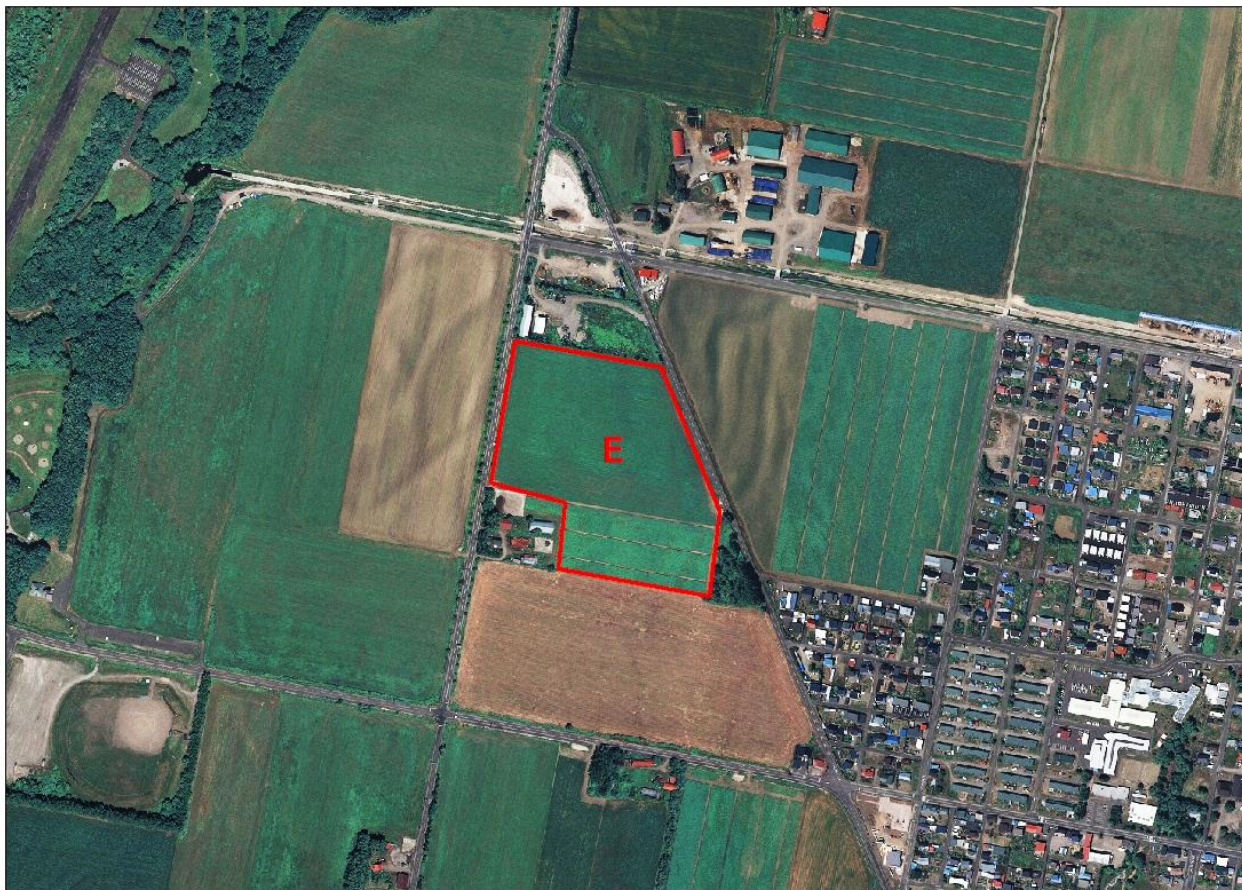

採点エリア

ver230803

- | | | |
|---|----------------|-----------|
| A | 小麦畑 | 8598/8747 |
| B | 小麦畑 | 8723/8812 |
| C | 小麦畑 | 8760/8910 |
| D | 小麦畑 | 8701/9040 |
| E | 小麦畑 | 8544/8990 |
| F | 小麦畑 | 8408/8975 |
| G | 上士幌小学校グラウンド | 8500/8895 |
| H | 旧苗畑 | 8539/8874 |
| I | 基線付近 39号(那須さん) | 8464/8858 |
| J | 上士幌高校グラウンド | 8496/8840 |

※下記の採点エリアについては、ピンクテープがついた杭で囲まれた範囲が採点範囲となります。

(A, B, C, D, E, F, H, I)

杭写真

採点エリアA (小麦畑)

採点エリアB (小麦畑)

採点エリアC（小麦畑）

□ 採点エリア

採点エリアD（小麦畑）

採点エリアE（小麦畑）

採点エリアF（小麦畑）

採点エリア（G：上士幌小学校、H：旧苗畑）

採点エリア（I：那須さん敷地、J：上士幌高校）