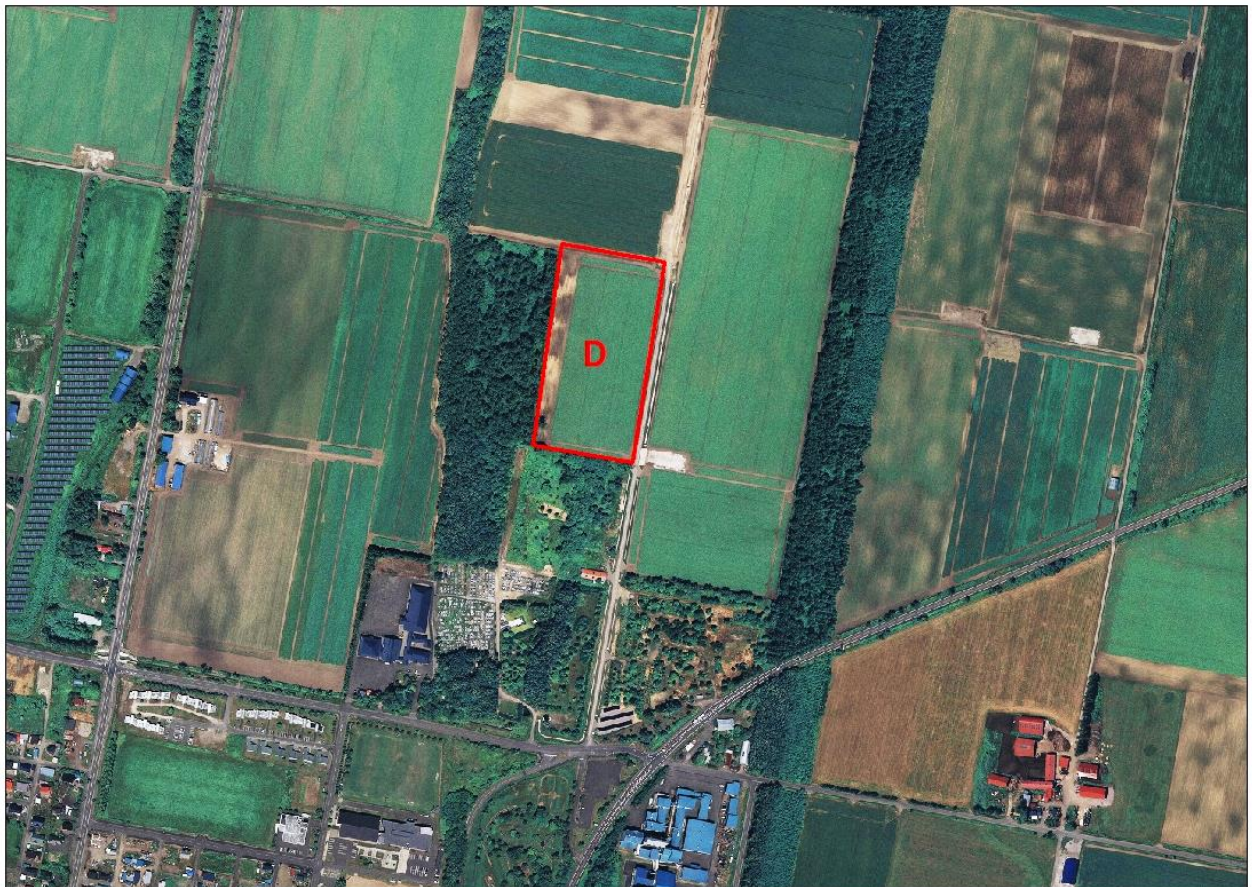

採点エリア

ver230803

- | | | |
|---|----------------|-----------|
| A | 小麦畑 | 8598/8747 |
| B | 小麦畑 | 8723/8812 |
| C | 小麦畑 | 8760/8910 |
| D | 小麦畑 | 8701/9040 |
| E | 小麦畑 | 8544/8990 |
| F | 小麦畑 | 8408/8975 |
| G | 上士幌小学校グラウンド | 8500/8895 |
| H | 旧苗畑 | 8539/8874 |
| I | 基線付近 39号(那須さん) | 8464/8858 |
| J | 上士幌高校グラウンド | 8496/8840 |

※下記の採点エリアについては、ピンクテープがついた杭で囲まれた範囲が採点範囲となります。

(A, B, C, D, E, F, H, I)

杭写真

採点エリアA (小麦畑)

採点エリアB (小麦畑)

採点エリアC（小麦畑）

□ 採点エリア

採点エリアD（小麦畑）

採点エリアE（小麦畑）

採点エリアF（小麦畑）

採点エリア（G：上士幌小学校、H：旧苗畑）

採点エリア（I：那須さん敷地、J：上士幌高校）